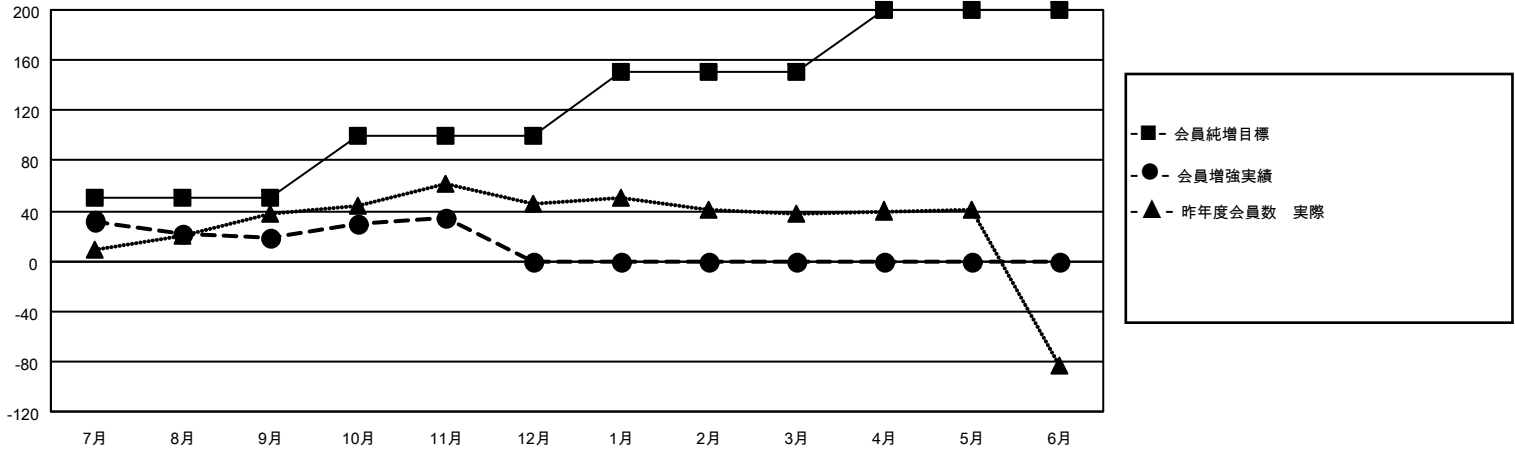

MONTHLY MEMBERSHIP PROGRESS REPORT

地域 JAPAN

District 336 C

Results as of: 11/30/2021

クラブ			
結果：2021-2022			
四半期	新クラブ目標	新クラブ	解散クラブ
7月/8月/9月	0	0	0
10月/11月/12月	0	0	0
1月/2月/3月	0	0	0
4月/5月/6月	0	0	0

名			
結果：2021-2022			
四半期	会員純増目標	会員増強実績	退会者(転籍を含む)実際
7月/8月/9月	50	74	53
10月/11月/12月	50	28	13
1月/2月/3月	50	0	0
4月/5月/6月	50	0	0

新クラブ目標及び実績累計

会員目標及び実績累計

解散クラブ: 0	34 CLUBS OF 82 一名以上の新会 員を登録	男女別	
退会者		男性	2,501 (82.30%)
物故会員 10	会員累計データを見るには、ここをクリック	女性	538 (17.70%)
クラブ解散 0		NON BINARY	0 (0.00%)
その他 56		PREFER NOT TO ANSWER	0 (0.00%)
合計 66		世帯主/家族会員合計	714
		国際会費半額の家族会員	381